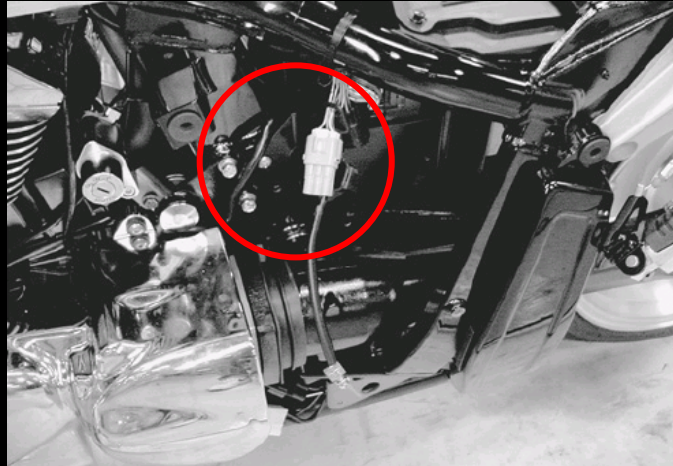

Coupler Position

(VZR1800)