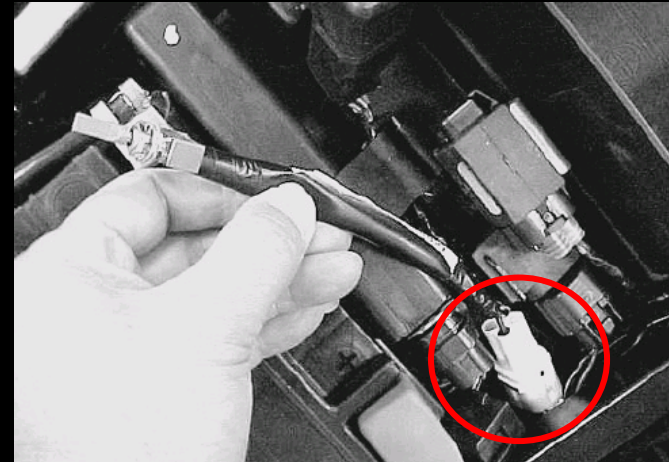

# Coupler Position

(GSX-R600/750/1000)

(GSF650/1250)

(GSR600)

(DL1000)