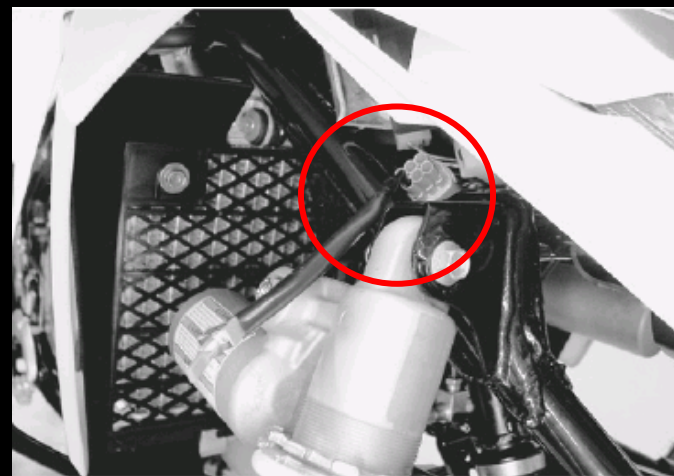

# Coupler Position

(RV125)

(UH125/200)

(LT-A450X/LT-A700X)

(LT-R450)